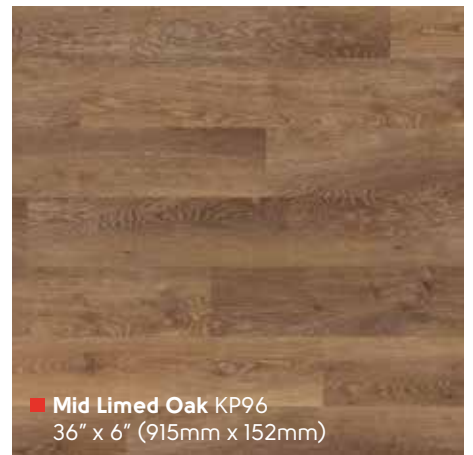

■ **Classic Limed Oak KP97**  
36" x 6" (915mm x 152mm)

■ **Mid Limed Oak KP96**  
36" x 6" (915mm x 152mm)