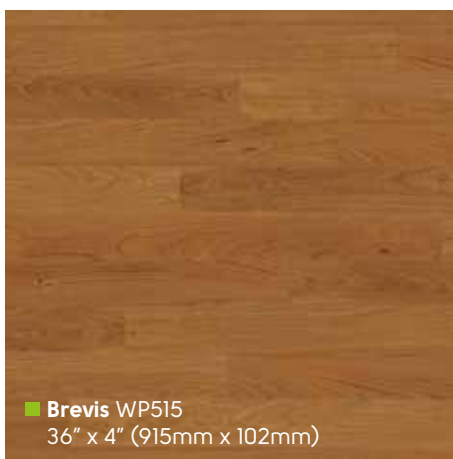

WP313 ▽

■ **Luteus** WP321  
36" x 6" (915mm x 152mm)

■ **Golden Teak** WP513  
36" x 4" (915mm x 102mm)

■ **Linea** WP416  
48" x 9" (1219mm x 228mm)

■ **Ignea** WP313  
36" x 6" (915mm x 152mm)

■ **Brevis** WP515  
36" x 4" (915mm x 102mm)