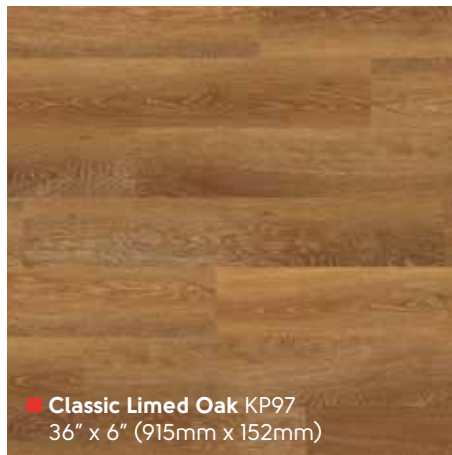

■ **Classic Limed Oak KP97**  
36" x 6" (915mm x 152mm)

■ **Mid Limed Oak KP96**  
36" x 6" (915mm x 152mm)