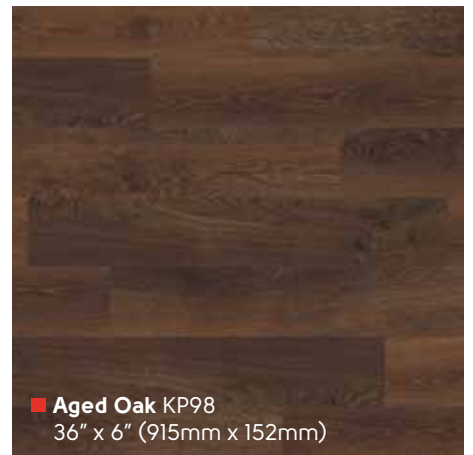

■ **Classic Limed Oak KP97**  
36" x 6" (915mm x 152mm)

■ **Mid Limed Oak KP96**  
36" x 6" (915mm x 152mm)

■ **Sienna KP107**  
36" x 4" (915mm x 102mm)

■ **Native Koa KP93**  
36" x 4" (915mm x 102mm)

■ **Bray Oak KP70**  
36" x 4" (915mm x 102mm)

■ **Aged Oak KP98**  
36" x 6" (915mm x 152mm)