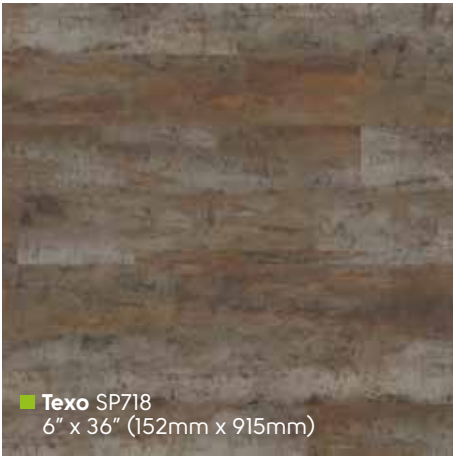

■ Atlantic Slate REN21

■ Texo SP718  
6" x 36" (152mm x 915mm)

■ Aurego SP716  
18" x 36" (457mm x 915mm)

■ Russus SP717  
6" x 36" (152mm x 915mm)

■ Robigo SP715  
18" x 36" (457mm x 915mm)