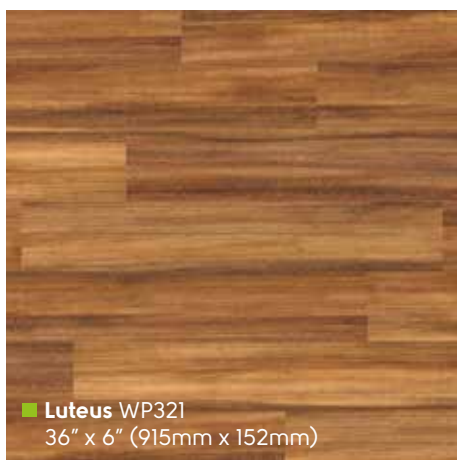

WP313 ▽

■ **Luteus** WP321  
36" x 6" (915mm x 152mm)

■ **Golden Teak** WP513  
36" x 4" (915mm x 102mm)

■ **Linea** WP416  
48" x 9" (1219mm x 228mm)

■ **Ignea** WP313  
36" x 6" (915mm x 152mm)

■ **Brevis** WP515  
36" x 4" (915mm x 102mm)