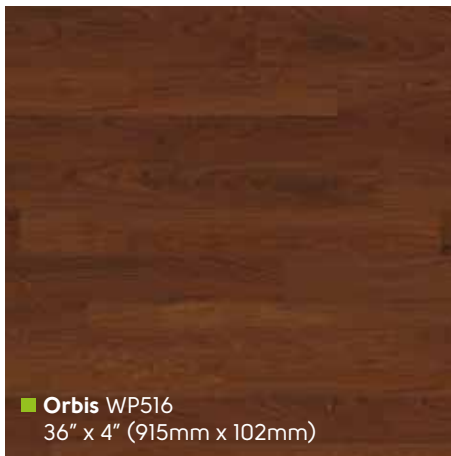

■ **Arrado** WP325  
36" x 6" (915mm x 152mm)

■ **Ordo** WP415  
48" x 9" (1219mm x 228mm)

■ **Rubra** WP316  
36" x 6" (915mm x 152mm)

■ **Orbis** WP516  
36" x 4" (915mm x 102mm)

■ **Tergo** WP324  
36" x 6" (915mm x 152mm)