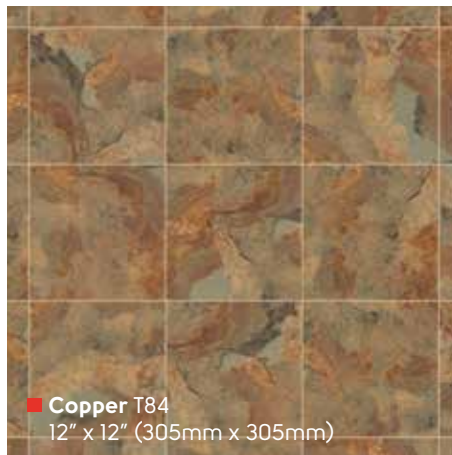

■ Copper T84  
12" x 12" (305mm x 305mm)

■ Andecite T89  
12" x 12" (305mm x 305mm)