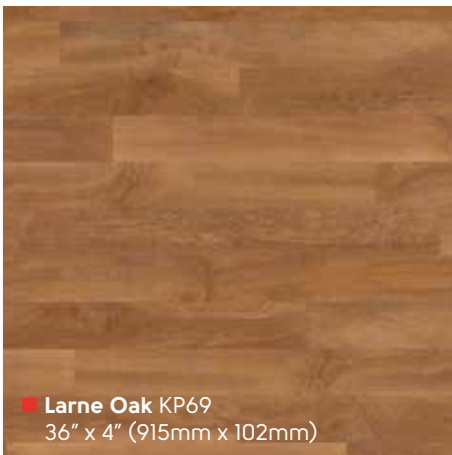

■ **Walnut KP36**
36" x 4" (915mm x 102mm)

■ **Classic Limed Oak KP97**
36" x 6" (915mm x 152mm)

■ **Larne Oak KP69**
36" x 4" (915mm x 102mm)