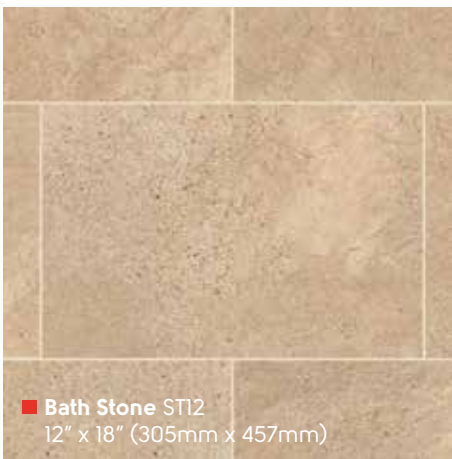

ST12 with DS10 .3mm ▽