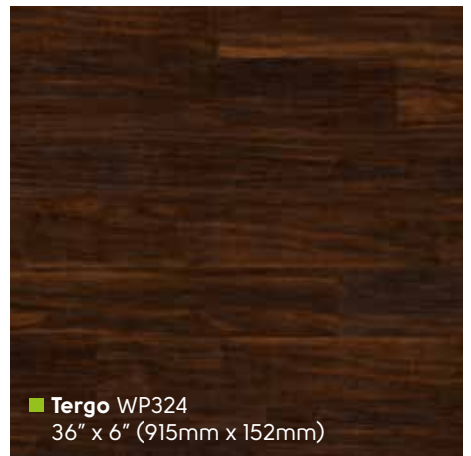

■ **Arrado** WP325  
36" x 6" (915mm x 152mm)

■ **Ordo** WP415  
48" x 9" (1219mm x 228mm)

■ **Rubra** WP316  
36" x 6" (915mm x 152mm)

■ **Orbis** WP516  
36" x 4" (915mm x 102mm)

■ **Tergo** WP324  
36" x 6" (915mm x 152mm)