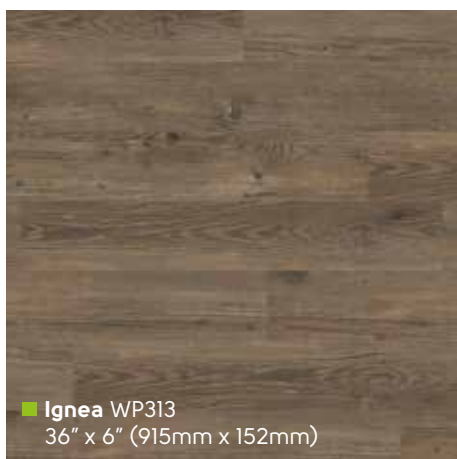

WP313 ▽

■ **Luteus** WP321  
36" x 6" (915mm x 152mm)

■ **Golden Teak** WP513  
36" x 4" (915mm x 102mm)

■ **Linea** WP416  
48" x 9" (1219mm x 228mm)

■ **Ignea** WP313  
36" x 6" (915mm x 152mm)

■ **Brevis** WP515  
36" x 4" (915mm x 102mm)