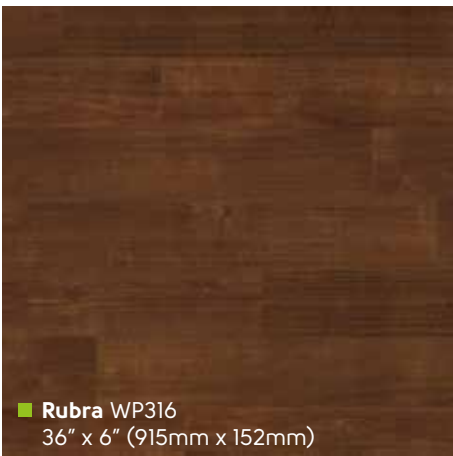

■ **Arrado** WP325  
36" x 6" (915mm x 152mm)

■ **Ordo** WP415  
48" x 9" (1219mm x 228mm)

■ **Rubra** WP316  
36" x 6" (915mm x 152mm)

■ **Orbis** WP516  
36" x 4" (915mm x 102mm)

■ **Tergo** WP324  
36" x 6" (915mm x 152mm)