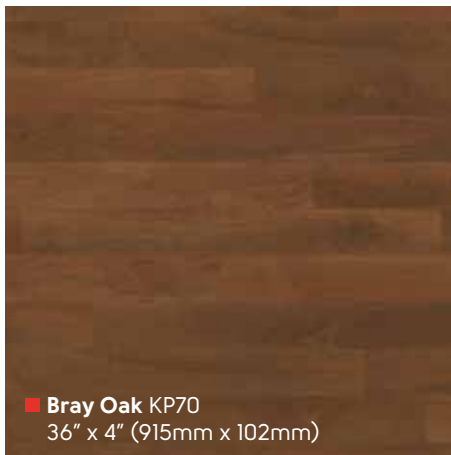

■ **Sienna KP107**
36" x 4" (915mm x 102mm)

■ **Aged Oak KP98**
36" x 6" (915mm x 152mm)

■ **Bray Oak KP70**
36" x 4" (915mm x 102mm)