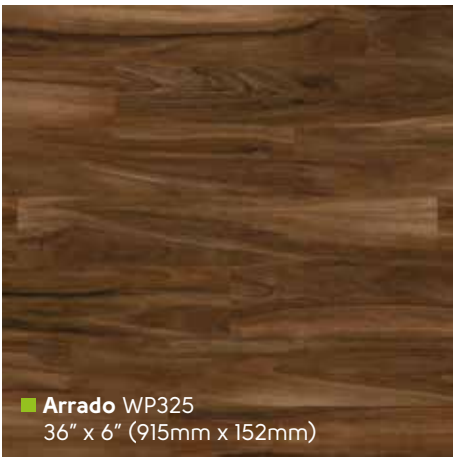

■ **Arrado** WP325  
36" x 6" (915mm x 152mm)

■ **Ordo** WP415  
48" x 9" (1219mm x 228mm)

■ **Rubra** WP316  
36" x 6" (915mm x 152mm)

■ **Orbis** WP516  
36" x 4" (915mm x 102mm)

■ **Tergo** WP324  
36" x 6" (915mm x 152mm)