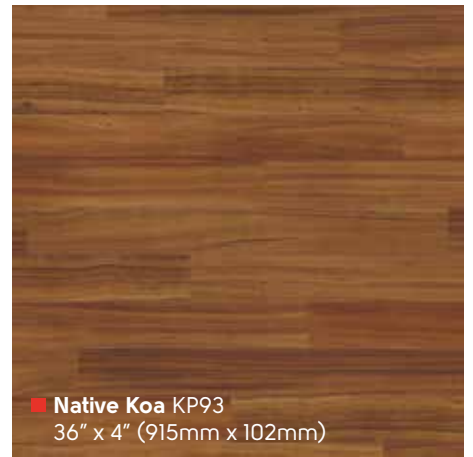

■ **Classic Limed Oak KP97**  
36" x 6" (915mm x 152mm)

■ **Mid Limed Oak KP96**  
36" x 6" (915mm x 152mm)

■ **Sienna KP107**  
36" x 4" (915mm x 102mm)

■ **Native Koa KP93**  
36" x 4" (915mm x 102mm)

■ **Bray Oak KP70**  
36" x 4" (915mm x 102mm)

■ **Aged Oak KP98**  
36" x 6" (915mm x 152mm)