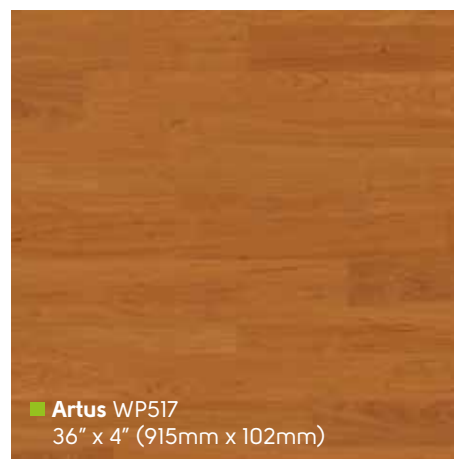

WP313 ▽

■ **Luteus** WP321  
36" x 6" (915mm x 152mm)

■ **Golden Teak** WP513  
36" x 4" (915mm x 102mm)

■ **Linea** WP416  
48" x 9" (1219mm x 228mm)

■ **Ignea** WP313  
36" x 6" (915mm x 152mm)

■ **Brevis** WP515  
36" x 4" (915mm x 102mm)