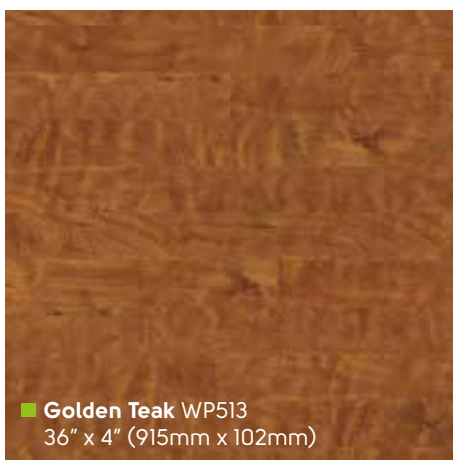

WP313 ▽

■ **Luteus** WP321  
36" x 6" (915mm x 152mm)

■ **Golden Teak** WP513  
36" x 4" (915mm x 102mm)

■ **Linea** WP416  
48" x 9" (1219mm x 228mm)

■ **Ignea** WP313  
36" x 6" (915mm x 152mm)

■ **Brevis** WP515  
36" x 4" (915mm x 102mm)