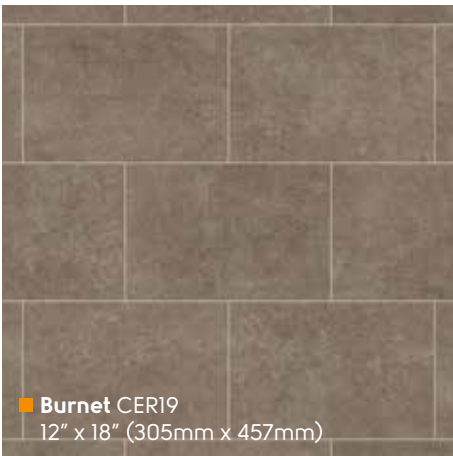

■ Santi Limestone LST05
16" x 16" (406mm x 406mm)

■ Sindon CER21
12" x 18" (305mm x 457mm)

■ Burnet CER19
12" x 18" (305mm x 457mm)